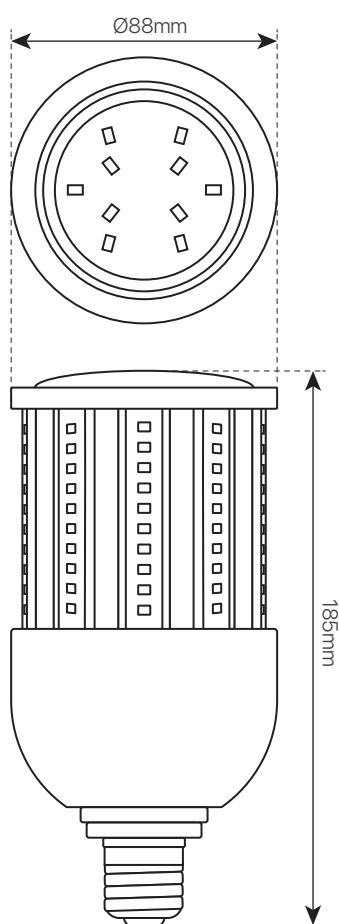

# corn E27

### datasheet

ref. 5550617

Nombre / Name	CORN E27
Referencia / Reference	5550617
Materiales / Materials	PC con retardador de llamas / PC fire-resistant
Difusor / Diffuser	Aluminio
Potencia / Power	27W
Temperatura de color / Color temperature	4000K
Flujo luminoso / Luminous flux	3375lm
Dimable / Dimmable	No
Ángulo de apertura / Beam angle	360°
Ángulo de inclinación / Inclination angle	-
IP	IP64
IK	10
F.P.	>0.95
UGR	-
IRC	≥83
Chip	SAMSUNG SMD 2835
Driver	i-TEC series
Vida media (duración) / Average life	+50.000 h
Clase energética / Energy class	A+
Aislamiento eléctrico / Electrical isolation	Clase II
Colores / Colors	Blanco / White
Medida exterior / Product size	185mm x Ø88mm
Protección contra Sobretensiones / surge protection	4kV
Tª (ambiente/trabajo) / Tª (environment/work)	-20°C ~ 50°C
Input	AC 85 ~ 305V
Output	DC 30V ~ 48V
Frecuencia / Frequency	50/60 Hz
Peso / Weight	630g
Certificados / Certificates	CE RoHS
Garantía / Warranty	2 años / 2 years